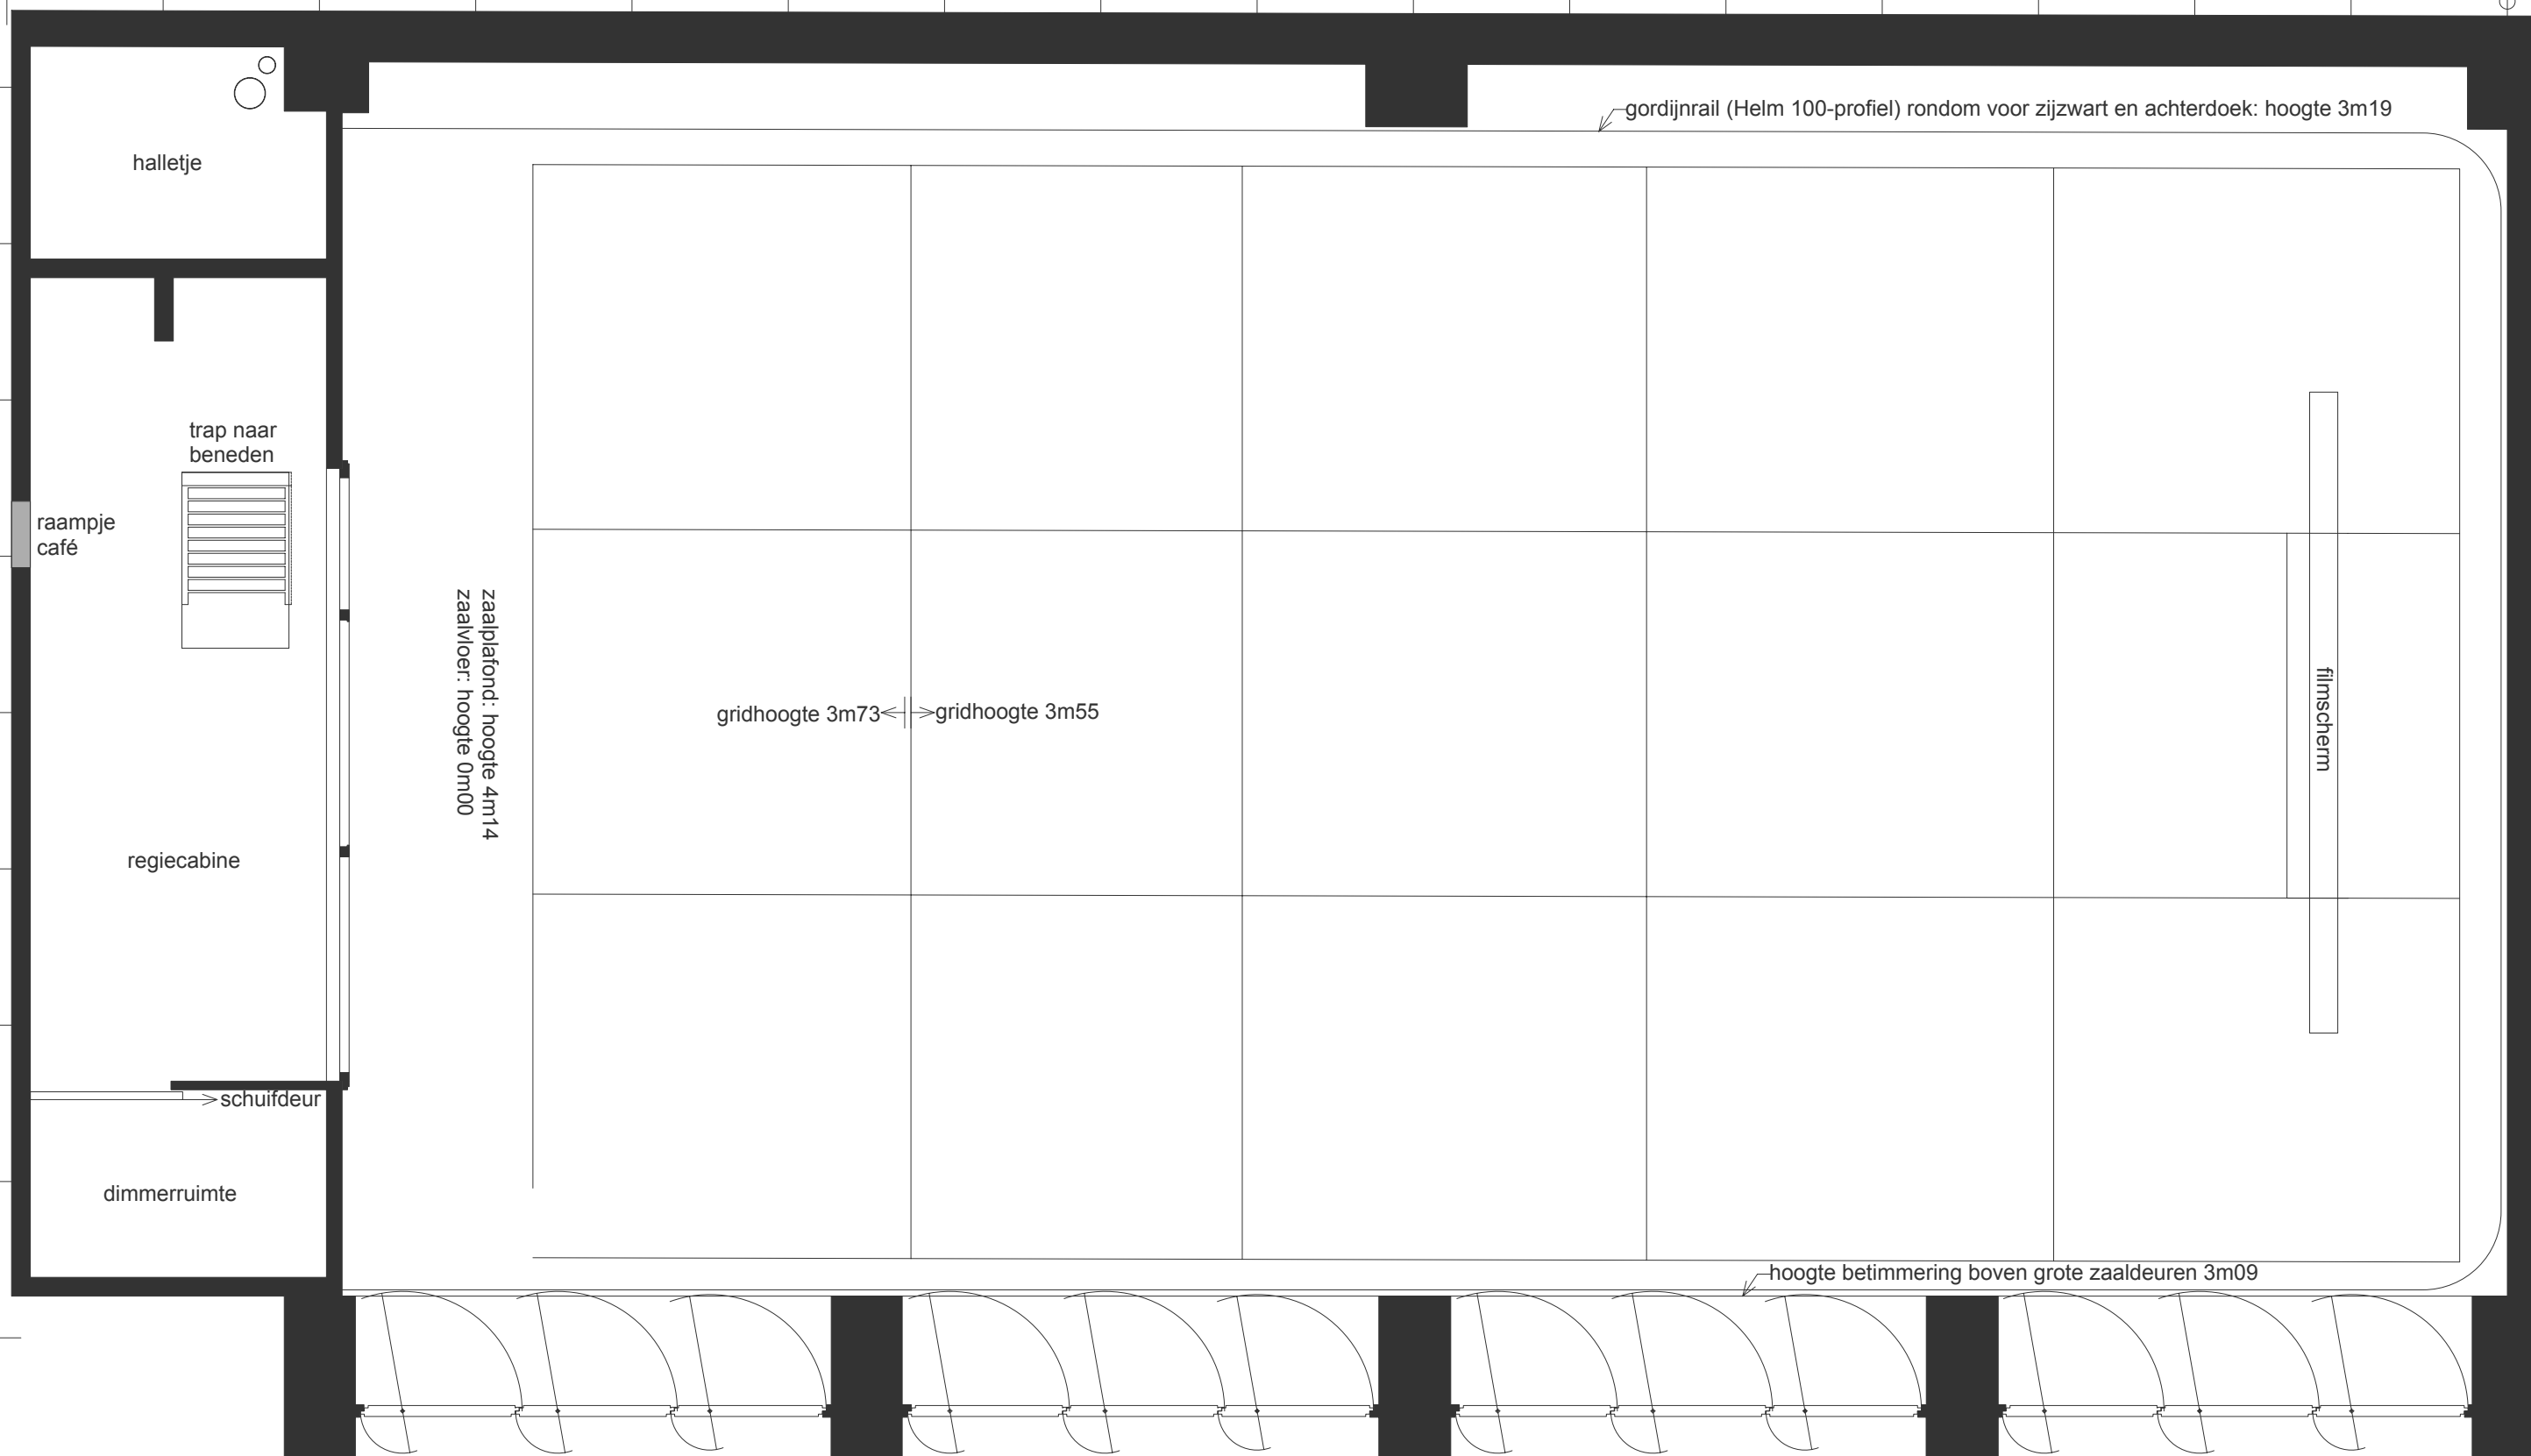

Usvatheater

afmetingen zaalvloer / doorgangen / speelvlak bij standaard tribune-opstelling

www.usva.nl Munnekeholm 10 9711JA Groningen

Usvatheater

regiecabine / grid / filmscherm / gordijnrail / openingslijnen grote zaaldeuren